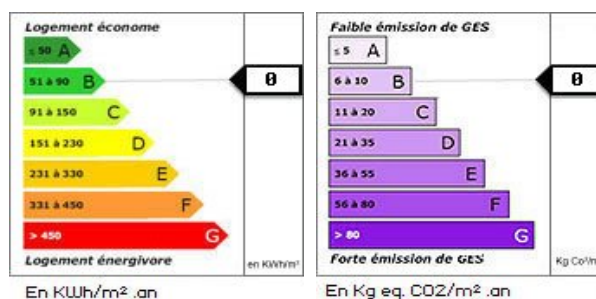

110 000 €uros