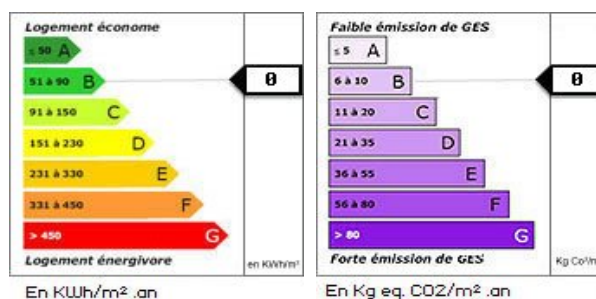

Ref : 706 1

Terrain de 563 m²

Forest-Saint-Julien - Manse

A VENDRE; terrain constructible dans un petit lotissement de 7 lots, au calme, proche de Gap et Ancelle. Situé à seulement 12 kilomètres de Gap et 6 kilomètres d'Ancelle (station de ski familiale) ce lotissement bénéficie d'un cadre paisible, entre campagne préservée et accès rapide aux commodités.

Chaque terrain aura une surface plancher maximale de 250 m² et une hauteur jusqu'à à 11 metres,

Les lots sont viabilisés (eau, électricité, fibre optique),...

72 000 €uros

Honoraires charge vendeur