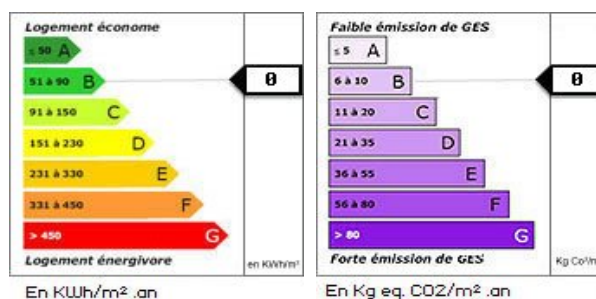

95 600 €uros