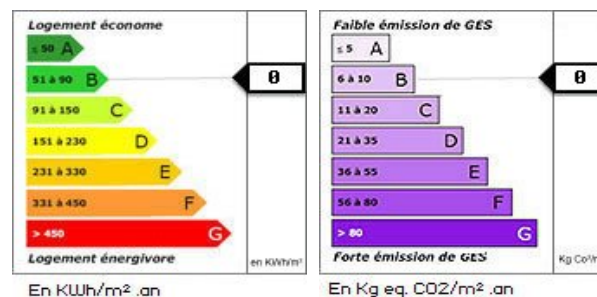

99 600 €uros