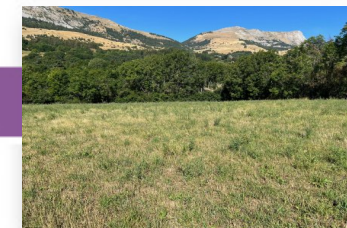

Ref : 705 3

Terrain de 835 m²

Gap - Gap nord

A SAISIR Terrain constructible à ChauvetIdéalement situé à 7 kilometres de Gap , dans un petit lotissement ensoleillé, ce terrain vous offre une vue imprenable sur les montagnes et une exposition sud ouest pour profiter pleinement de la lumière naturelle, possibilité de construire jusqu'à 250 m² de surface plancher

atouts majeurs:

- Terrain viabilisé(eau, électricité, voiries)
- Assainissement individuel à prévoir
- Environnement préservé, en pleine campagne,...

99 600 €uros

Honoraires charge vendeur