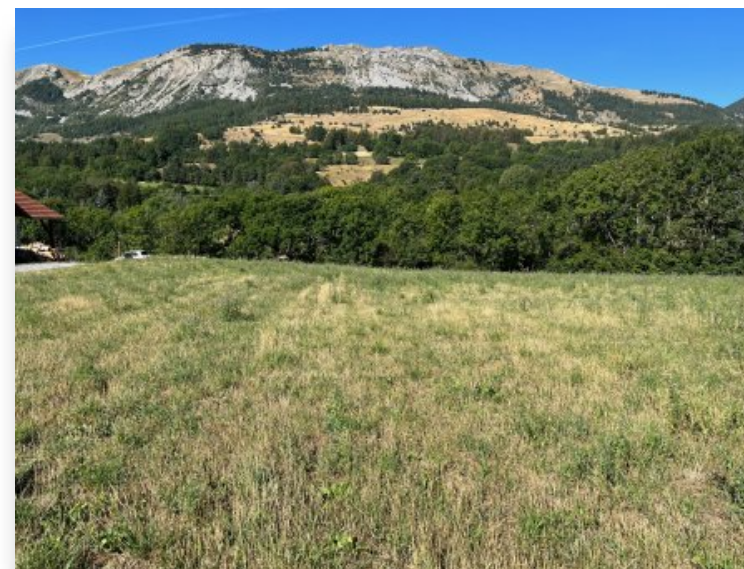

Ref : 705 5

Terrain de 854 m²

Gap

A SAISIR Terrain constructible à ChauvetIdéalement situé à 7 kilometres de Gap , dans un petit lotissement ensoleillé, ce terrain vous offre une vue imprenable sur les montagnes et une exposition sud ouest pour profiter pleinement de la lumière naturelle, possibilité de construire jusqu'à 250 m² de surface plancher

atouts majeurs:

- Terrain viabilisé(eau, électricité, voiries)
- Assainissement individuel à prévoir
- Environnement préservé, en pleine campagne,...

109 600 €uros

Honoraires charge vendeur