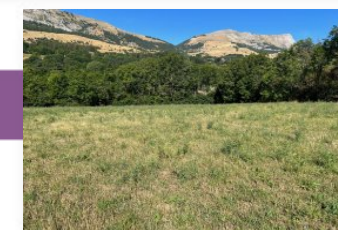

Ref : 705 5

Terrain de 854 m²

Gap

A SAISIR Terrain constructible à ChauvetIdéalement situé à 7 kilometres de Gap , dans un petit lotissement ensoleillé, ce terrain vous offre une vue imprenable sur les montagnes et une exposition sud ouest pour profiter pleinement de la lumière naturelle, possibilité de construire jusqu'à 250 m² de surface plancher

atouts majeurs:

- Terrain viabilisé(eau, électricité, voiries)
- Assainissement individuel à prévoir
- Environnement préservé, en pleine campagne,...

109 600 €uros

Honoraires charge vendeur