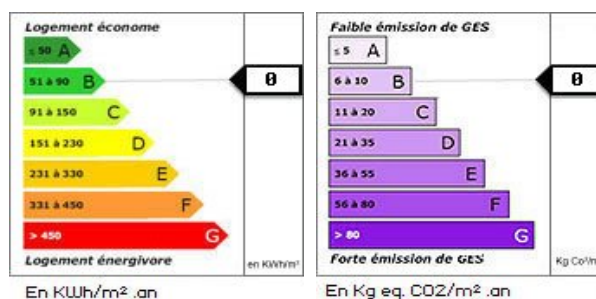

109 600 €uros