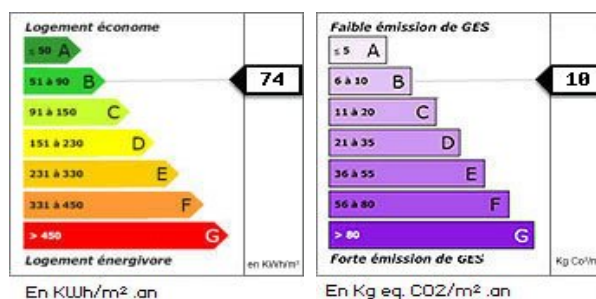

236 900 €uros