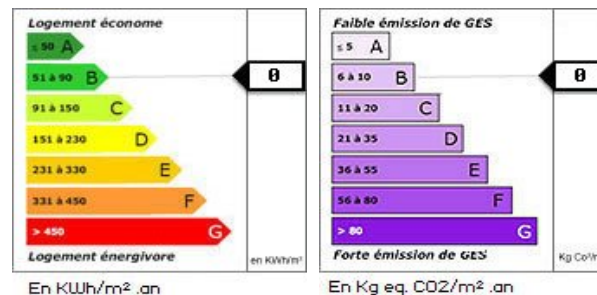

112 000 €uros