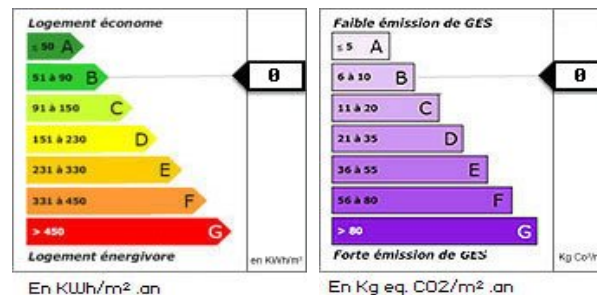

84 000 €uros