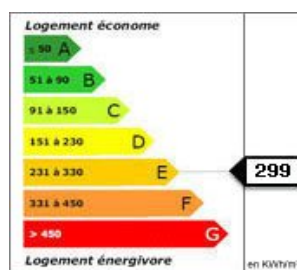

193 300 €uros