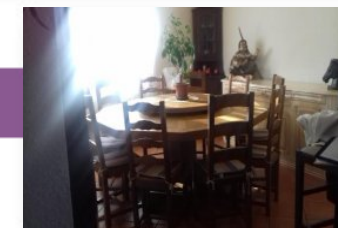

Ref : 69vm

Maison de 128 m² - Terrain de 1000 m²

Espinasses

Sur la route des lacs et stations de ski Maison individuelle sur 1000 m² de terr Sur la route des lacs et stations de ski Maison individuelle sur 1000 m² de terrain et comprenant :Salon avec cheminée et insert, cuisine équipée ouverte sur séjour, WCA l'étage : 4 grandes chambres et vérandaDe beaux volumesTravaux de rafraîchissement à prévoirIdéal grande famille Possibilité d'acquérir en sus 1500 m² de...