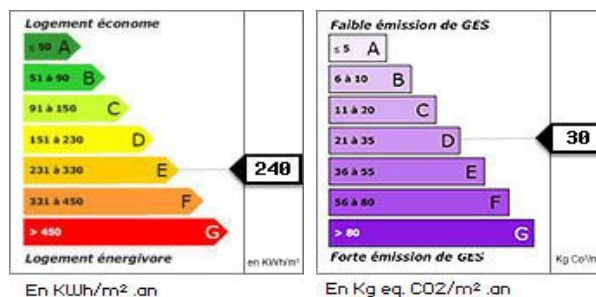

397 000 €uros