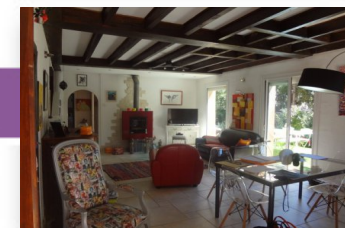

Ref : 242.bis

Villa de 160 m² - Terrain de 1320 m²

Gap

villa T6 + T2 Romette,

Très jolie villa composée de deux appartements, un principal avec au rez de chaussée, cuisine équipée, séjour avec cheminée, deux chambres, salle d'eau, WC, à l'étage deux chambres, bureau, salle d'eau, WC.

Un type deux complètement indépendant .

Terrain clos et arboré de 1230 m² avec une piscine 8/4 desjoyaux couverte.

Dépendances en sous-sol.

397 000 €uros

(384 000 € hors honoraires) soit 3,4% TTC

Honoraires charge acquéreur