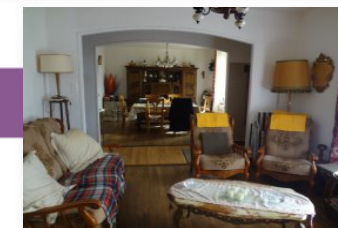

### Pont du fossé

Champsaur proche stations villa T6 de 145 m<sup>2</sup> sur deux niveaux au coeur d'un village dynamique et touristique composé au rez de chaussée d'un séjour salon une cuisine équipée, une chambre, une salle d'eau, WC, un cellier à l'étage 4 chambres WC salle de bain, sous sol et abri de jardin la maison est composé de deux entrées et de deux accès indépendants Bon état général, terrain d'agrément plat de 750 m<sup>2</sup>.