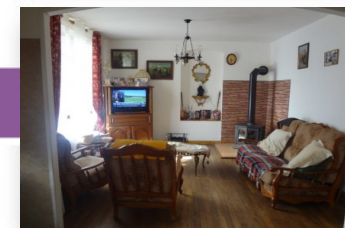

### Pont du fossé

Champsaur proche stations villa T6 de 145 m<sup>2</sup> sur deux niveaux au coeur d'un village dynamique et touristique composé au rez de chaussée d'un séjour salon une cuisine équipée, une chambre, une salle d'eau, WC, un cellier à l'étage 4 chambres WC salle de bain, sous sol et abri de jardin la maison est composé de deux entrées et de deux accès indépendants Bon état général, terrain d'agrément plat de 750 m<sup>2</sup>.