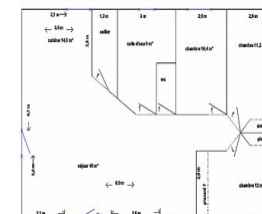

Ref : 317

Maison de 105 m² - Terrain de 746 m²

La Bâtie-Neuve

Alpes immobilier vous propose cette villa neuve ossature bois de plein pied elle se situe dans un cadre verdoyant exposition plein sud.

Composée d'un séjour cuisine américaine de 50 m², un cellier, trois chambres dont deux avec placards, salle d'eau, WC,

Mitoyenneté par le garage
terrain de 746 m²

Très jolie vue, pas de vis a vis

Frais de Notaire Réduits

261 200 €uros