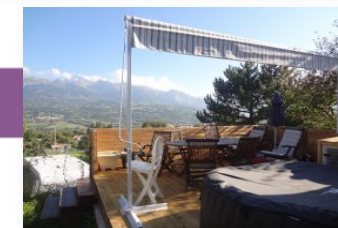

Ref : 320

Maison de 40 m² - Terrain de 640 m²

Saint-Laurent-du-Cros

A 15 minutes de Gap nord

Petit chalet d'environ 40 m² + une mezzanine
terrasse d'environ 25 m² bénéficiant d'une superbe vue
sur la vallée du Champsaur

Toiture, menuiseries, parquets, neufs

terrain de 640 m².

Possibilité d'agrandir

Ideal premier achat, ou résidence secondaire

126 000 €uros

(120 000 € hors honoraires) soit 5,0% TTC

Honoraires charge acquéreur