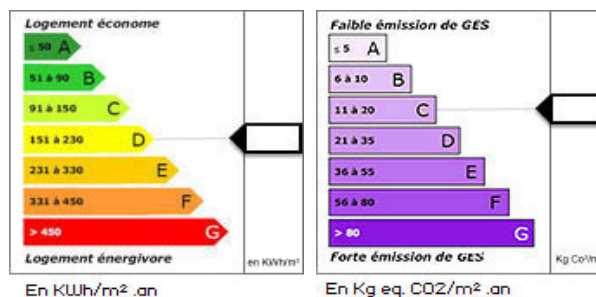

Toiture, menuiseries, parquets, neufs

terrain de 640 m².

Possibilité d'agrandir

Ideal premier achat, ou résidence secondaire

126 000 €uros

(120 000 € hors honoraires) soit 5,0% TTC

Honoraires charge acquéreur