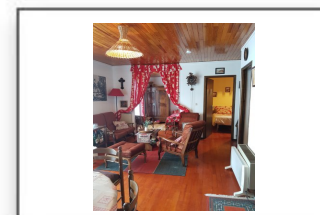

Ref : 547

Chalet idealement situé de 60 m² - Terrain de 700 m²

Ancelle

A 100 M du départ des pistes et à 5mn du village chalet construit dans les années 70, comprenant au rez de chaussée garage, une chambre avec salle d'eau attenante et wc, à l'étage belle pièce de vie avec porte fenêtrée donnant sur terrasse, coin cuisine séparé, une chambre, salle de bains avec wc, une cabine avec porte fenêtrée donnant sur la terrasse (cloisonnement possible pour créer une 3ème chambre) cadre...