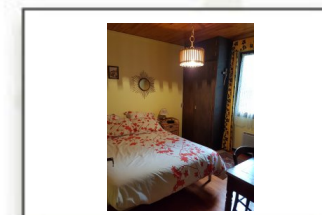

Ref : 547

Chalet idealement situé de 60 m² - Terrain de 700 m²

Ancelle

A 100 M du départ des pistes et à 5mn du village chalet construit dans les années 70, comprenant au rez de chaussée garage, une chambre avec salle d'eau attenante et wc, à l'étage belle pièce de vie avec porte fenêtrée donnant sur terrasse, coin cuisine séparé, une chambre, salle de bains avec wc, une cabine avec porte fenêtrée donnant sur la terrasse (cloisonnement possible pour créer une 3ème chambre) cadre...