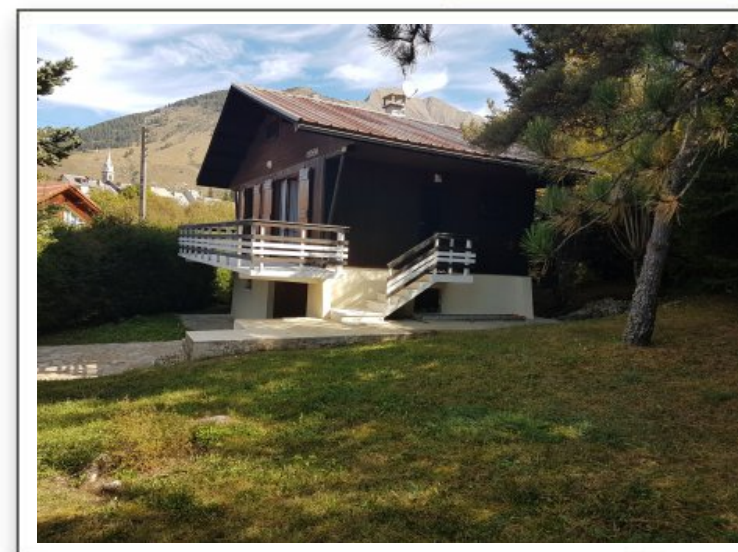

Ref : 547

Chalet idealement situé de 60 m² - Terrain de 700 m²

Ancelle

A 100 M du départ des pistes et à 5mn du village chalet construit dans les années 70, comprenant au rez de chaussée garage, une chambre avec salle d'eau attenante et wc, à l'étage belle pièce de vie avec porte fenêtrée donnant sur terrasse, coin cuisine séparé, une chambre, salle de bains avec wc, une cabine avec porte fenêtrée donnant sur la terrasse (cloisonnement possible pour créer une 3ème chambre) cadre...