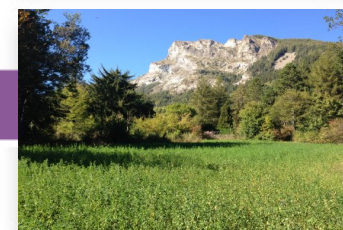

110 000 €uros

(103 000 € hors honoraires) soit 6,8% TTC

Honoraires charge acquéreur