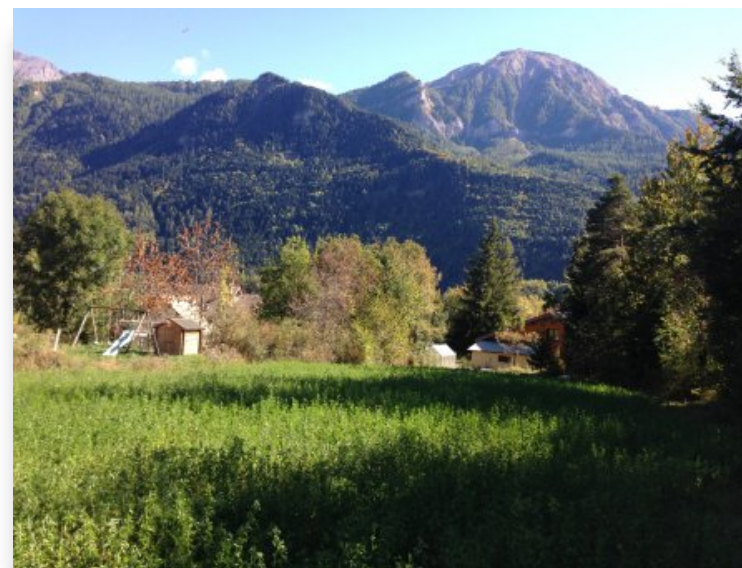

Ref : 323

Terrain de 2197 m²

Pont du fossé

Superbe terrain viabilisé dans un cadre bucolique avec une partie boisée non constructible de 600 m² bordée d'un petit cours d'eau.

exposition sud, à 400 mètre des commerces.

Très jolie vue sur les montagnes environnantes.

Coup de cœur assuré !!!!

110 000 €uros

(103 000 € hors honoraires) soit 6,8% TTC

Honoraires charge acquéreur