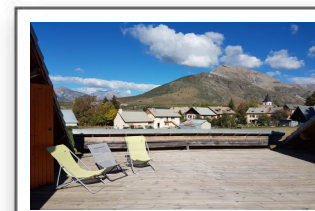

Ref : 555

Type 2 + MEZZANINE de 57 m²

Ancelle

très bel appartement offrant une surface loi carrez de 57 m² + 11 m² de surface inférieure à 1.80. ENTREZ LAISSEZ VOUS TENTER : au rez de chaussée se trouve une chambre, salle de bains et wc indépendant belle pièce de vie avec cuisine intégrée, poutre apparente et décoration épurée, au premier étage une grande mezzanine avec sa salle d'eau privative et un deuxième wc, porte fenêtre donnant sur une terrasse...