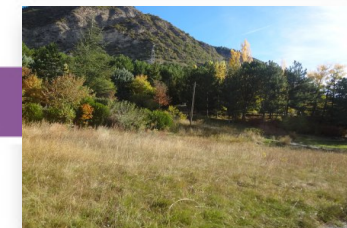

Ref : 326

Terrain de 1181 m²

La Bâtie-Neuve

Alpes immobilier vous propose se terrain situé sur les hauteurs, entre la Bâtie et Chorges plat, exposition plein sud, cos à 0,25, viabilités en bordure. possibilité de construction de chalet.

RARE à la lisière de la forêt, pour les amoureux de la nature, et du calme !!!!

126 000 €uros

(120 000 € hors honoraires) soit 5,0% TTC

Honoraires charge acquéreur