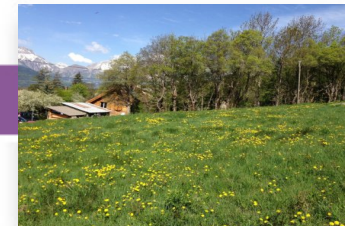

Ref : 223

Terrain de 1000 m²

Saint-Julien-en-Champsaur

situé dans un hameau a proximité de saint Jullien

Joli terrain hors lotissement plein sud bénéficiant d'un ensoleillement maximum

Possibilité de construction en bois