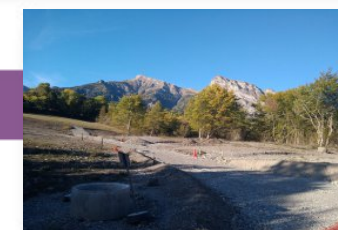

Terrain de 648 m²

Chabottes

Lotissement de 23 lots situé à CHABOTTONNES.

Terrains plein sud bénéficiant d'un ensoleillement maximum et d'une très belle vue dégagée sur la vallée, dans un cadre campagne à seulement 4 km de pont du fossé et 10 km des stations de ski.

Viabilisés, tout à l'égout.

Possibilité de construction de chalets ou traditionnel libre constructeur.

ATTENTION PLUS QUE 2 TERRAINS DISPONIBLE!!!!