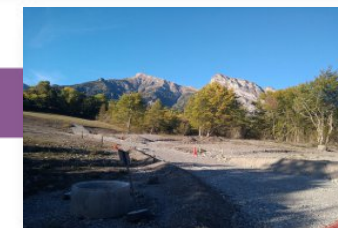

Ref : 414

Terrain de 510 m²

Chabottes

Lotissement de 23 lots situé à CHABOTTONNES.

Terrains plein sud bénéficiant d'un ensoleillement maximum et d'une très belle vue dégagée sur la vallée, dans un cadre campagne à seulement 4 km de pont du fossé et 10 km des stations de ski.

Parcelles de 349 à 1028 m². A partir de 39 027 € et jusqu'à 108 454€.

Viabilisés, tout à l'égout.

Possibilité de construction de chalets ou traditionnel libre constructeur.

54 315 €uros

(51 000 € hors honoraires) soit 6,5% TTC