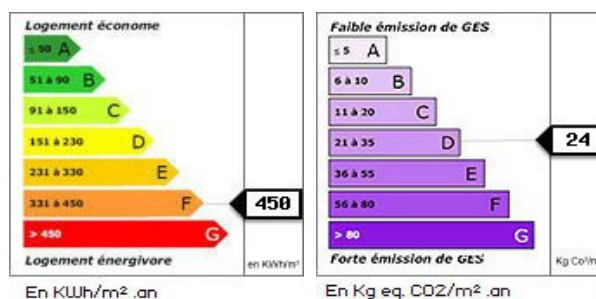

146 000 €uros