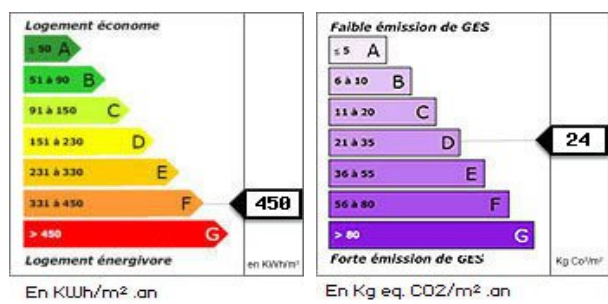

157 500 €uros