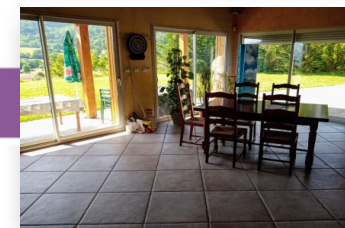

Ref : 411

Villa de 160 m² - Terrain de 2898 m²

Venterol

Ensemble de 2 maisons sur 2900 m² de terrain clos et plat

- La maison principale est composée d'un hall avec placard, un vaste séjour cuisine 72 m²- 2 chambres, un dressing, salle d'eau avec double vasque, à l'étage une mezzanine de 35 m² et combles .La maison dispose d'un sous -sol total

la 2e maison est un type trois de 78 m² qui peut permettre le développement d'une activité de gîte, location saisonnière ou annuelle, reste la facade a...

455 000 €uros

(439 000 € hors honoraires) soit 3,6% TTC