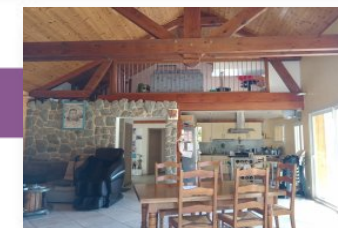

Ref : 411

Villa de 160 m² - Terrain de 2898 m²

Venterol

Ensemble de 2 maisons sur 2900 m² de terrain clos et plat

- La maison principale est composée d'un hall avec placard, un vaste séjour cuisine 72 m²- 2 chambres, un dressing, salle d'eau avec double vasque, à l'étage une mezzanine de 35 m² et combles .La maison dispose d'un sous -sol total

la 2e maison est un type trois de 78 m² qui peut permettre le développement d'une activité de gîte, location saisonnière ou annuelle, reste la facade a...

455 000 €uros

(439 000 € hors honoraires) soit 3,6% TTC