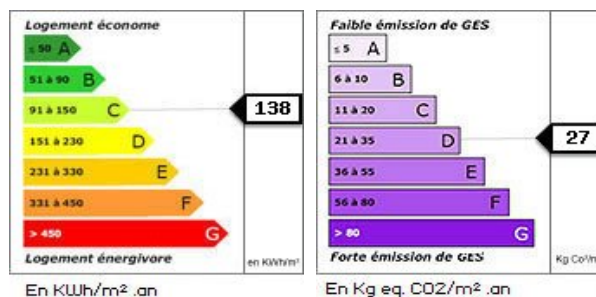

Ref : 411

Villa de 160 m² - Terrain de 2898 m²

Venterol

Ensemble de 2 maisons sur 2900 m² de terrain clos et plat

- La maison principale est composée d'un hall avec placard, un vaste séjour cuisine 72 m²- 2 chambres, un dressing, salle d'eau avec double vasque, à l'étage une mezzanine de 35 m² et combles .La maison dispose d'un sous -sol total

la 2e maison est un type trois de 78 m² qui peut permettre le développement d'une activité de gîte, location saisonnière ou annuelle, reste la facade a...

455 000 €uros

(439 000 € hors honoraires) soit 3,6% TTC