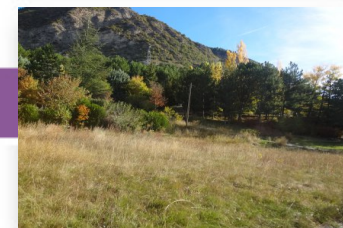

Ref : 326

Terrain de 1181 m²

La Bâtie-Neuve

Alpes immobilier vous propose se terrain situé sur les hauteurs, entre la Bâtie et Chorges plat, exposition plein sud, cos à 0,25, viabilités en bordure. possibilité de construction de chalet.

RARE à la lisière de la foret, pour les amoureux de la nature, et du calme !!!!

126 000 €uros

(120 000 € hors honoraires) soit 5,0% TTC

Honoraires charge acquéreur