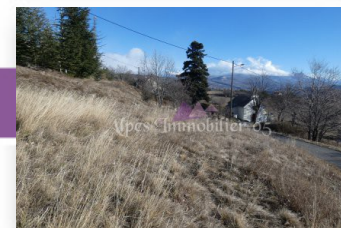

Ref : 345

Terrain de 1322 m²

Gap

Terrain viabilisé d'une superficie de 1322 m² avec une vue dominante sur la vallée.

Terrain légèrement pentu mais avec un bel ensoleillement.

A seulement 10 mn de Gap, bus à proximité