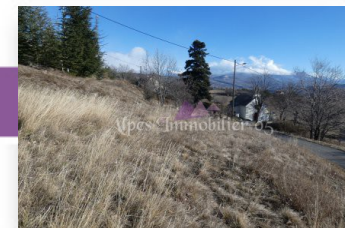

Ref : 345

Terrain de 1322 m²

Gap

Terrain viabilisé d'une superficie de 1322 m² avec une vue dominante sur la vallée.

Terrain légèrement pentu mais avec un bel ensoleillement.

A seulement 10 mn de Gap, bus à proximité