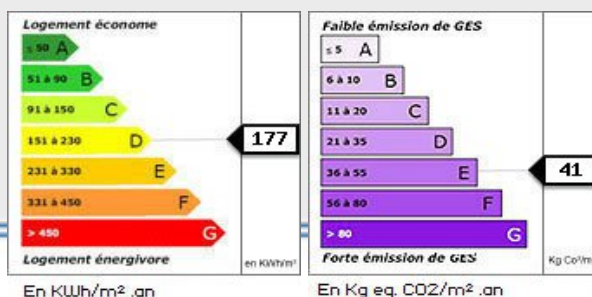

327 600 €uros

Cabinet du Révelly

Cabinet du Révelly

(315 000 € hors honoraires) soit 4,0% TTC

www.CABINET-REVELLY.COM

Honoraires charge acquéreur

Retrouvez nos annonces sur

www.bellissimmo.fr