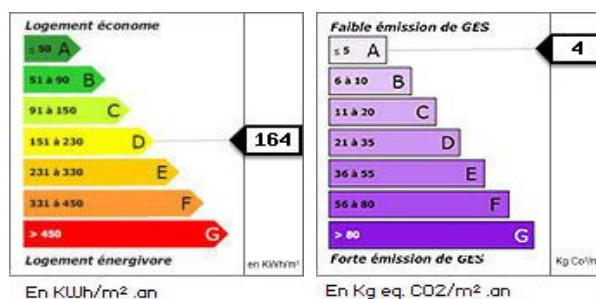

100 200 €uros