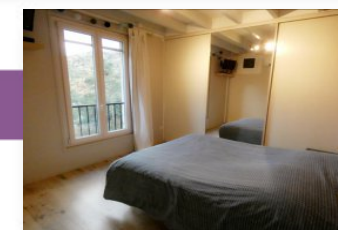

### Charges

Rare à la vente ! Maison à proximité de la baie de Chanteloube, dans un cadre verdoyant et paisible

Belle maison mitoyenne de 96 m<sup>2</sup> entièrement rénovée offrant une magnifique vue sur le lac de Serre-Ponçon. Celle-ci est composée au RDC d'un séjour, une cuisine/salle à manger, salle d'eau avec une douche à l'italienne hydromassante, WC. A l'étage, un espace mezzanine servant actuellement de bureau, 2 chambres avec placard, une pièce sous les combles servant de...