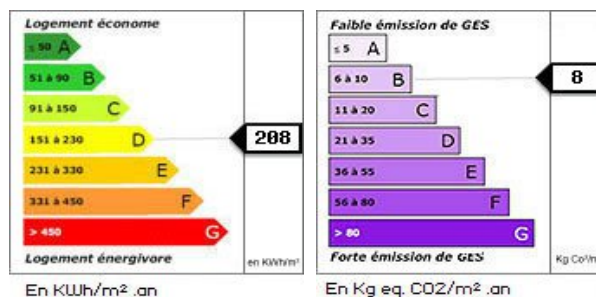

[infos loi ALUR]

NB de lots: 3

Charges: 170 EUR/an

Procédure en cours: Non

(250 000 € hors honoraires) soit 4,0% TTC

Taxe foncière: 874 €uros