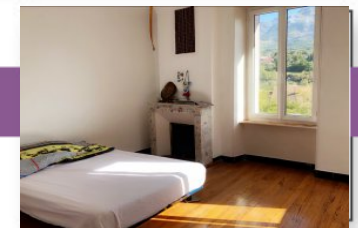

Maison de 174 m² - Terrain de 1100 m²

Saint-Bonnet en Champsaur

Maison T5 Saint Bonnet

Grande Maison de 174 m² mitoyenne d'un côté. Celle-ci est composée au RDC d'une entrée, séjour avec cheminée cuisine/ salle à manger, bureau de 22 m², chaufferie, salle d'eau avec douche à l'italienne, WC. A l'étage 4 grandes chambres dont une avec cheminée, atelier d'une superficie de 40 m² au sol.

La maison offre une magnifique vue sur les montagnes, elle bénéficie également d'un garage/cave d'environ 40 m², un terrain de 1100 m²...