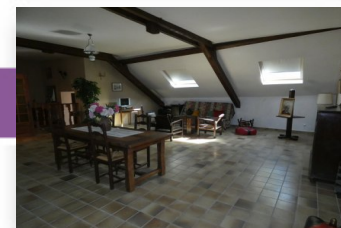

Ref : 469

Maison de 150 m² - Terrain de 750 m²

La Bâtie-Vieille

A 10 minutes de Gap, maison en pierre de 150 m² composée au RDC d'une cuisine voûtée, une chambre, dressing, salle de bains avec toilettes, à l'étage une chambre, un espace bureau qui peut être fermé en chambre, salle d'eau avec toilettes, un séjour de 60 m² avec un coin laboratoire. la maison dispose de dépendances, 3 pièces voûtées, une cave en SS, un abri voiture 50 m² et une petite battisse indépendante de 15 m². Agréable jardin arboré de 750 m² dans un...