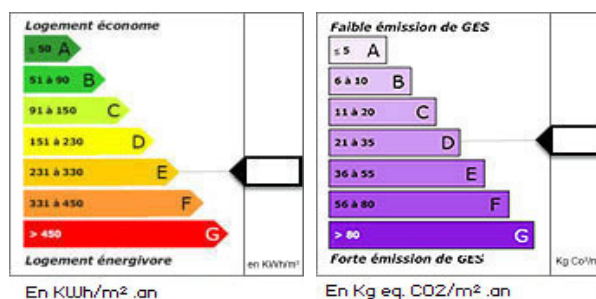

254 000 €uros