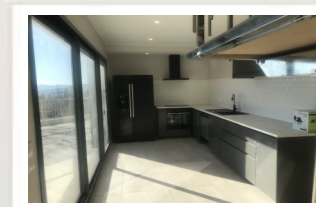

Honoraires charge acquéreur

(450 000 € hors honoraires) soit 4,9% TTC