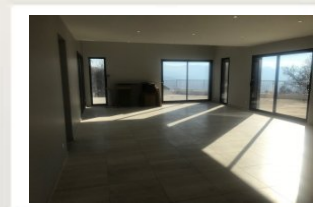

Honoraires charge acquéreur

(450 000 € hors honoraires) soit 4,9% TTC