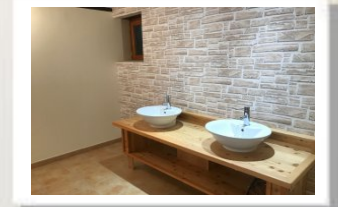

### Saint-Laurent-du-Cros

saint laurent du cros, à 15mn de gap et 10 mn de st bonnet pour amoureux de la campagne , maison mitoyenne dans corps de ferme. Bien refait à neuf. composée d'une cuisine équipée, séjour,1 bureau, 1 chambre et une salle d'eau wc une buanderie.un dressing. En étage : se trouve 2 chambres et une salle de bains. 2 WC. un dressing chauffage électrique.