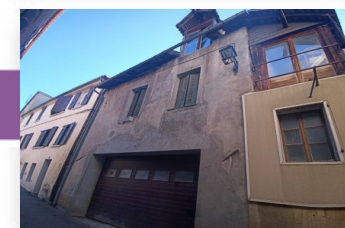

Ref : 538

Maison de 90 m²

Saint-Bonnet en Champsaur

Dans l'hyper centre ville de Saint Bonnet, au calme, maison de village composée au 1er étage d'un type trois de 90 m² a rafraichir et à l'étage supérieur 90 m² de combles avec une hauteur au faitage de plus de 5 mètres.très fort potentiel pour une maison de famille,un revenu locatif ou une division en plusieurs appartements.