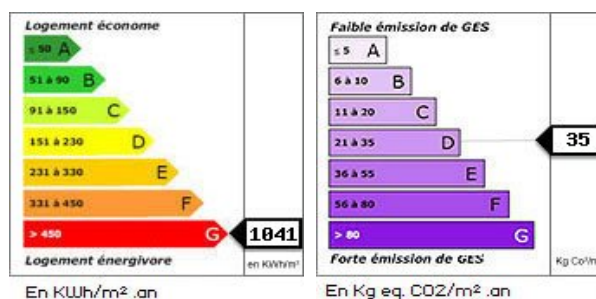

110 000 €uros