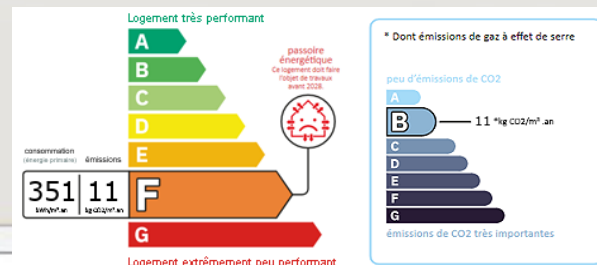

Ref : 24-553

Maison 2008 de 136 m² - Terrain de 700 m²

Gap - PELLEAUTIER

située sur les hauteurs de Pelleautier, dans un quartier calme et verdoyant venez découvrir cette maison au style provençale, construite en 2008 Venez découvrir ces beaux espaces intérieurs et admirer la vue exceptionnelle sur le bassin gapençais. Cette maison de 136M2 environ sur un terrain de 700 M2 piscinable, est composée au RDC d'une grande pièce de vie avec cuisine équipée donnant sur la terrasse abritée et le jardin, d'une salle d'eau, un WC séparée, 2...

Gap
immobilier

399 000 €uros

[infos loi ALUR]

NB de lots: 1

Charges: 0 EUR/an

Procédure en cours: Non

Honoraires charge acquéreur

(384 000 € hors honoraires) soit 3,9% TTC