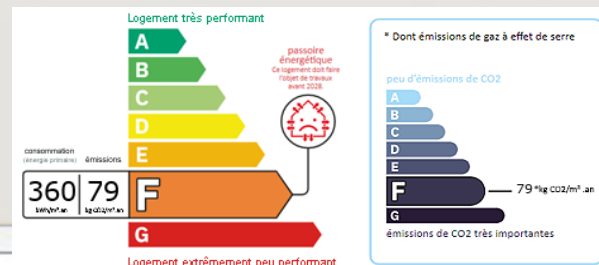

Loyer: **580** €uros c.c / mois

Dépôt de garantie: 515 €uros

H.C.L*: 325 €uros