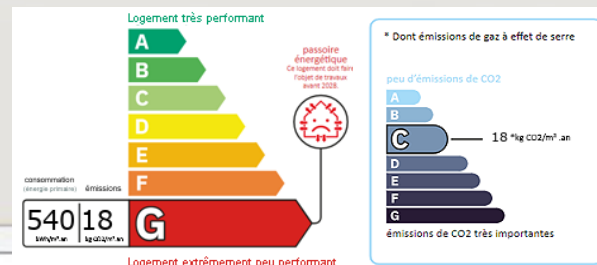

370 000 €uros

Honoraires charge acquéreur